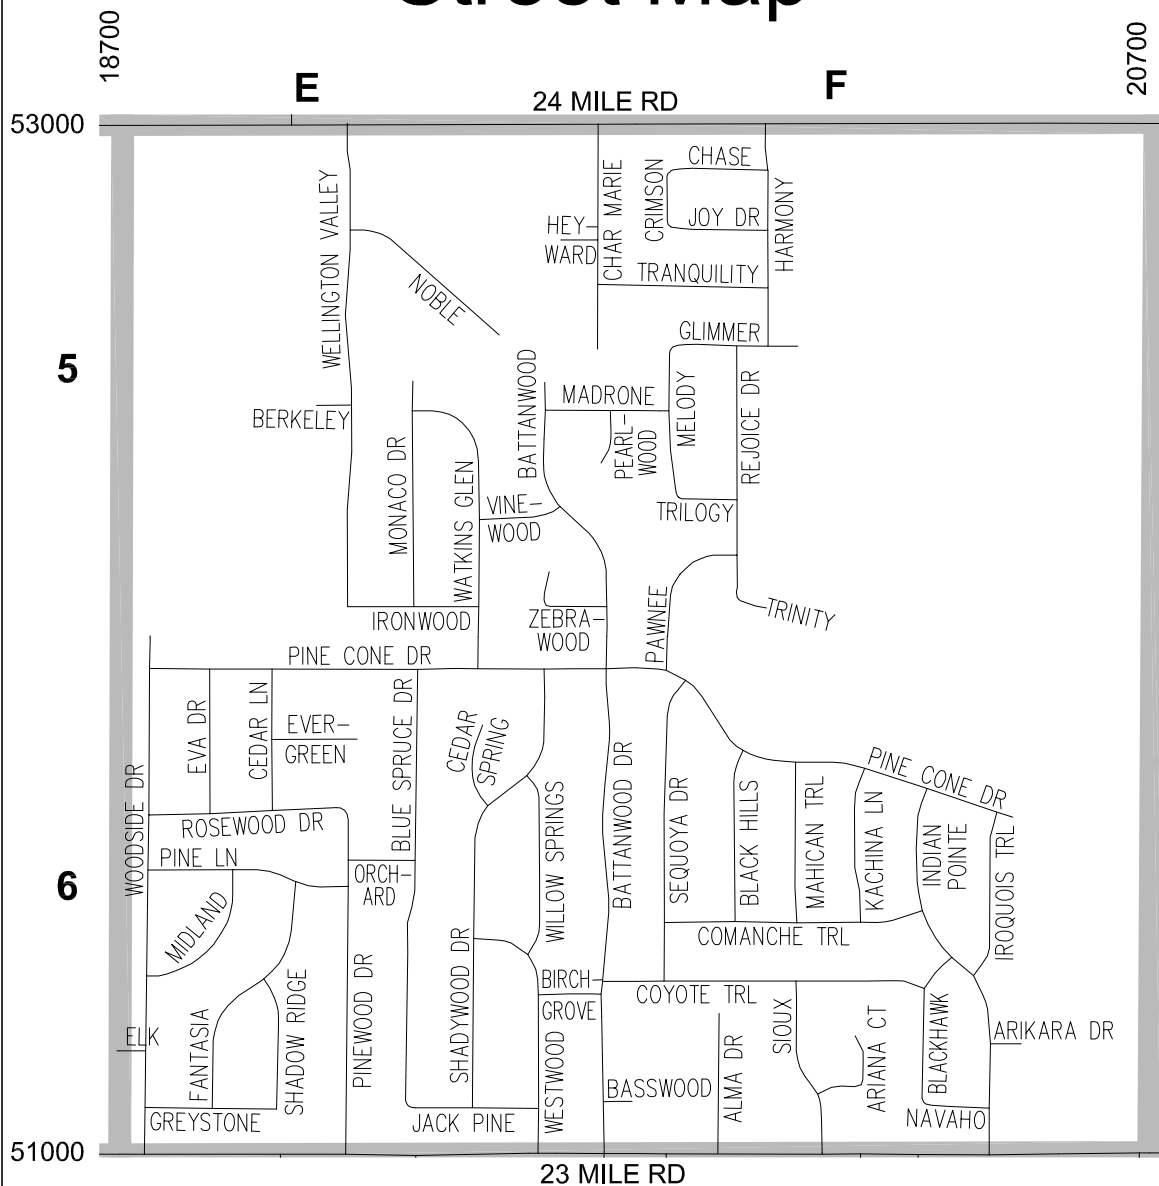

Street Map

Street Index

- A
ALMA DR...F8
ARIANA CT...F6
ARIKARA DR...F6
- B
BASSWOOD DR...E6
BATTANWOOD DR...E5-E6
BERKELEY DR...E5
BIRCHGROVE DR...E6
BLACK HILLS LN...F6
BLACKHAWK LN...F6
BLUE SPRUCE DR...E6
- C
CLARIDGE DR...E5
CEDAR LN...E6
CEDAR SPRING CT...E6
CHAR MARIE DR...E5
CHASE DR...F5
COMANCHE TRL...F6
COYOTE TRL...E6-F6
CRIMSON DR...F5
- E
ELK DR...E6
EVA DR...E6
EVERGREEN CT...E6
- F
FANTASIA DR...E6
- G
GLIMMER DR...F5
GREYSTONE DR...E6
- H
HARMONY DR...F5
HEYWARD DR...E5
- I
INDIAN POINTE DR...F6
IRONWOOD DR...E5
IROQUOIS TRL...F6
- J
JACK PINE DR...E6
JOY DR...F5
- K
KACHINA LN...F6
- M
MADRONE DR...E5-F5
MAHICAN TRL...F6
MELODY DR...F5
MIDLAND CIR...E6
MONACO DR...E5
- N
NAVAHO TRL...F6
NOBLE DR...E5
- O
ORCHARD LN...E6
- P
PAWNEE DR...F5-F6
PEARLWOOD CT...E5
PINE CONE DR...E6-F6
PINE LN...E6
PINWOOD DR...E6
- R
REJOICE DR...F5
ROSEWOOD DR...E6
- S
SEQUOYA DR...F6
SHADOW RIDGE DR...E6
SHADYWOOD DR...E6
SIOUX DR...F6
- T
TRANQUILITY DR...F5
TRILOGY DR...F5
TRINITY DR...F5
- V
VINEWOOD DR...E5
- W
WATKINS GLEN DR...E5-E6
WELLINGTON VALLEY DR...E5
WESTWOOD DR...E6
WILLOW SPRINGS DR...E6
WOODSIDE DR...E5-E6
- Z
ZEBRAWOOD DR...E5

FUTURE BROUGHTON RD

Section 16 Macomb Township

6	5	4	3	2	1
7	8	9	10	11	12
18	17	16	15	14	13
19	20	21	22	23	24
30	29	28	27	26	25
31	32	33	34	35	36

January 2023