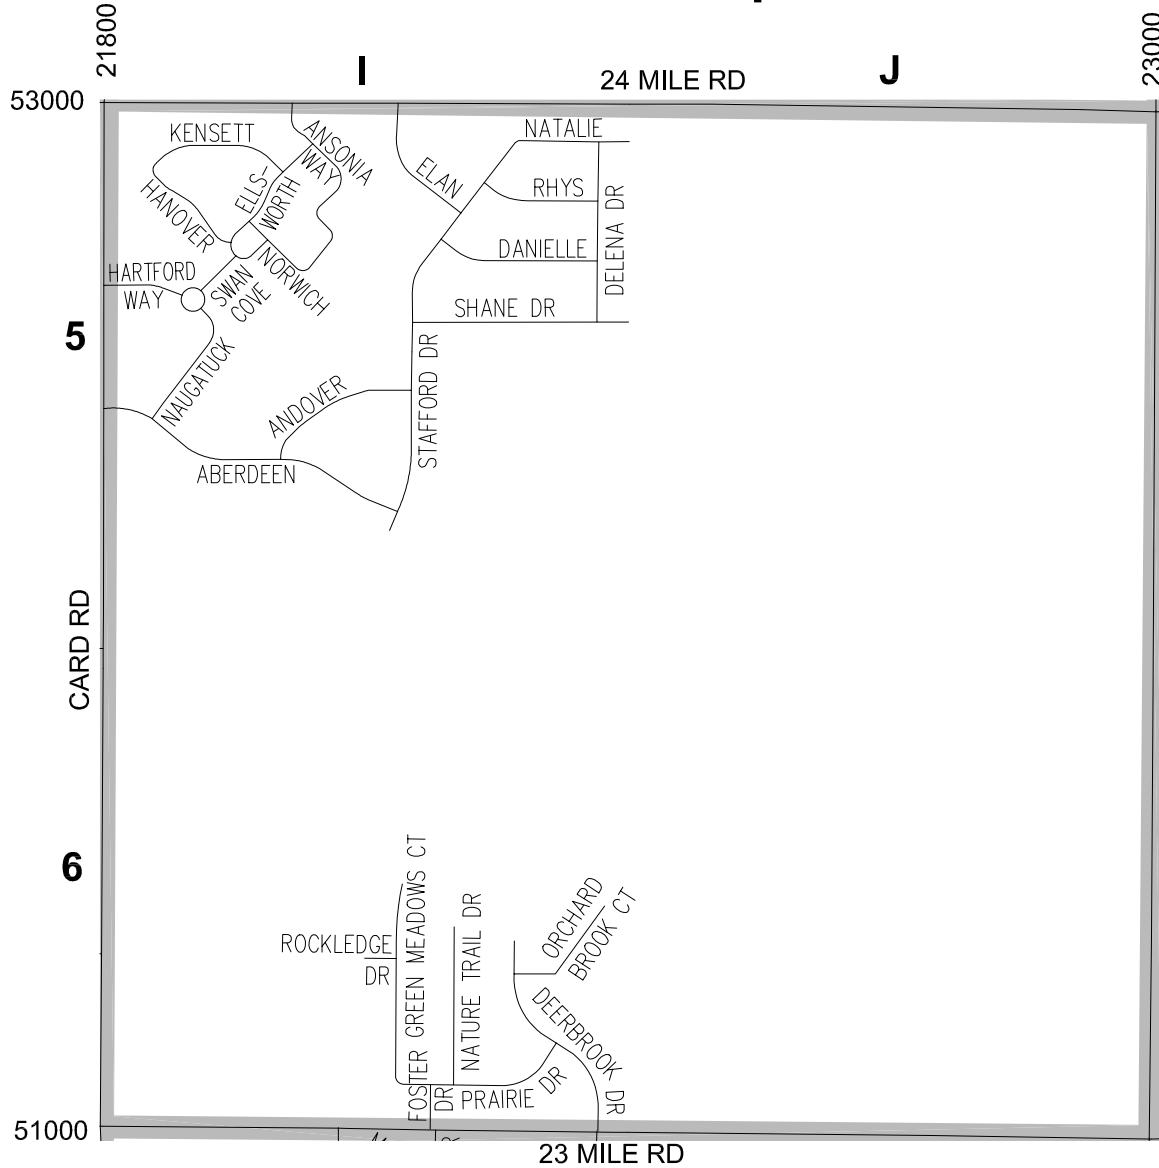

# Street Map

# Street Index

- A  
ABERDEEN DR...I5  
ANDOVER DR...I5  
ANSONIA WAY...I5
- C  
CARD RD...I5-I6
- D  
DANIELLE DR...I5  
DEERBROOK DR...I6  
DELENA DR...I5
- E  
ELAN DR...I5  
ELLSWORTH WAY...I5
- F  
FOSTER DR...I6
- G  
GREEN MEADOWS CT...I6
- H  
HANOVER DR...I5  
HARTFORD WAY...I5
- K  
KENSETT DR...I5
- N  
NATALIE DR...I5  
NATURE TRAIL DR...I6  
NAUGATUCK DR...I5  
NORTH AVE...J5-J6  
NORWICH DR...I5
- O  
ORCHARD BROOK CT...I6
- P  
PRAIRIE DR...I6
- R  
RHYS DR...I5  
ROCKLEDGE DR...I6
- S  
SHANE DR...I5  
STAFFORD DR...I5  
SWAN COVE DR...I5

## Section 14 Macomb Township

6	5	4	3	2	1
7	8	9	10	11	12
18	17	16	15	14	13
19	20	21	22	23	24
30	29	28	27	26	25
31	32	33	34	35	36