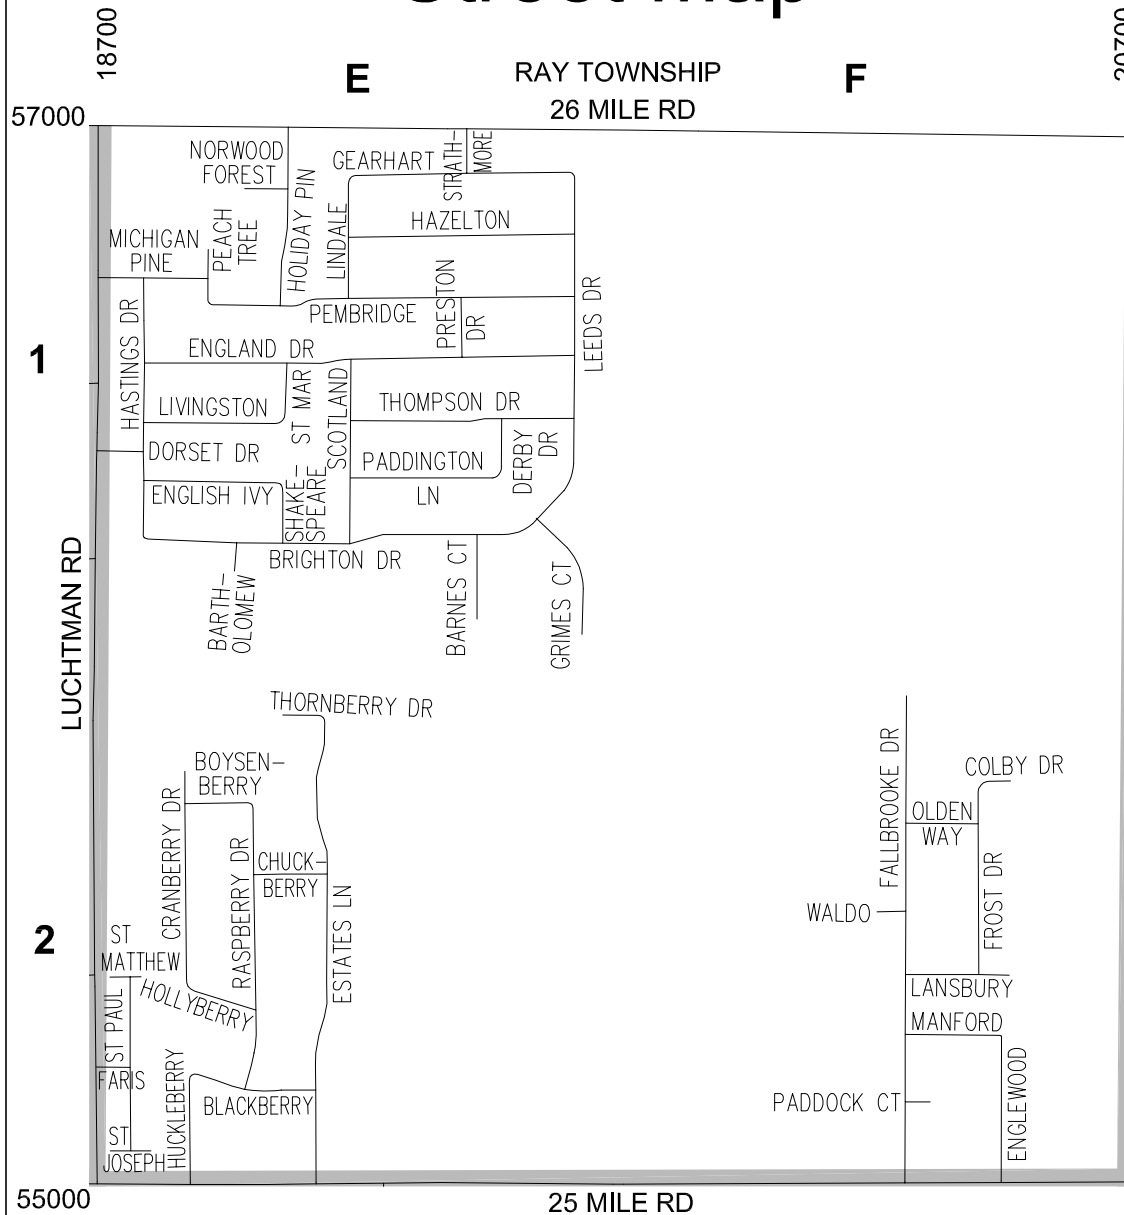

# Street Map

# Street Index

- B**  
BARNES CT...E1  
BARTHOLOMEW DR...E1  
BLACKBERRY DR...E2  
BOYSENBERRY DR...E2  
BRIGHTON DR...E1  
BROUGHTON RD...F1-F2
- C**  
CHUCKBERRY DR...E2  
COLBY DR...F2  
CRANBERRY DR...E2
- D**  
DERBY DR...E1  
DORSET DR...E1
- E**  
ENGLAND DR...E1  
ENGLEWOOD DR...F2  
ENGLISH IVY DR...E1  
ESTATES LN...E2
- F**  
FALLBROOKE DR...F2  
FARIS DR...E2  
FROST DR...F2
- G**  
GEARHART DR...E1  
GRIMES CT...E1
- H**  
HASTINGS DR...E1  
HAZELTON DR...E1  
HOLIDAY PINE DR...E1  
HOLLYBERRY DR...E2  
HUCKLEBERRY DR...E2
- L**  
LANSBURY DR...F2  
LEEDS DR...E1  
LINDALE AVE...E1  
LIVINGSTON DR...E1  
LUCHTMAN RD...E1-E2
- M**  
MANFORD DR...F2  
MICHIGAN PINE DR...E1
- N**  
NORWOOD FOREST DR...E1
- O**  
OLDEN WAY DR...F2
- P**  
PADDINGTON LN...E1  
PADDOCK CT...F2  
PEACH TREE LN...E1  
PEMBRIDGE ST...E1  
PRESTON DR...E1
- R**  
RASPBERRY DR...E2
- S**  
SCOTLAND DR...E1  
SHAKESPEARE DR...E1  
ST JOSEPH DR...E2  
ST MARY DR...E1  
ST MATTHEW DR...E2  
ST PAUL DR...E2  
STRATHMORE BLVD...E1
- T**  
THOMPSON DR...E1  
THORNBERRY DR...E2
- W**  
WALDO DR...F2

## Section 4 Macomb Township

6	5	4	3	2	1
7	8	9	10	11	12
18	17	16	15	14	13
19	20	21	22	23	24
30	29	28	27	26	25
31	32	33	34	35	36