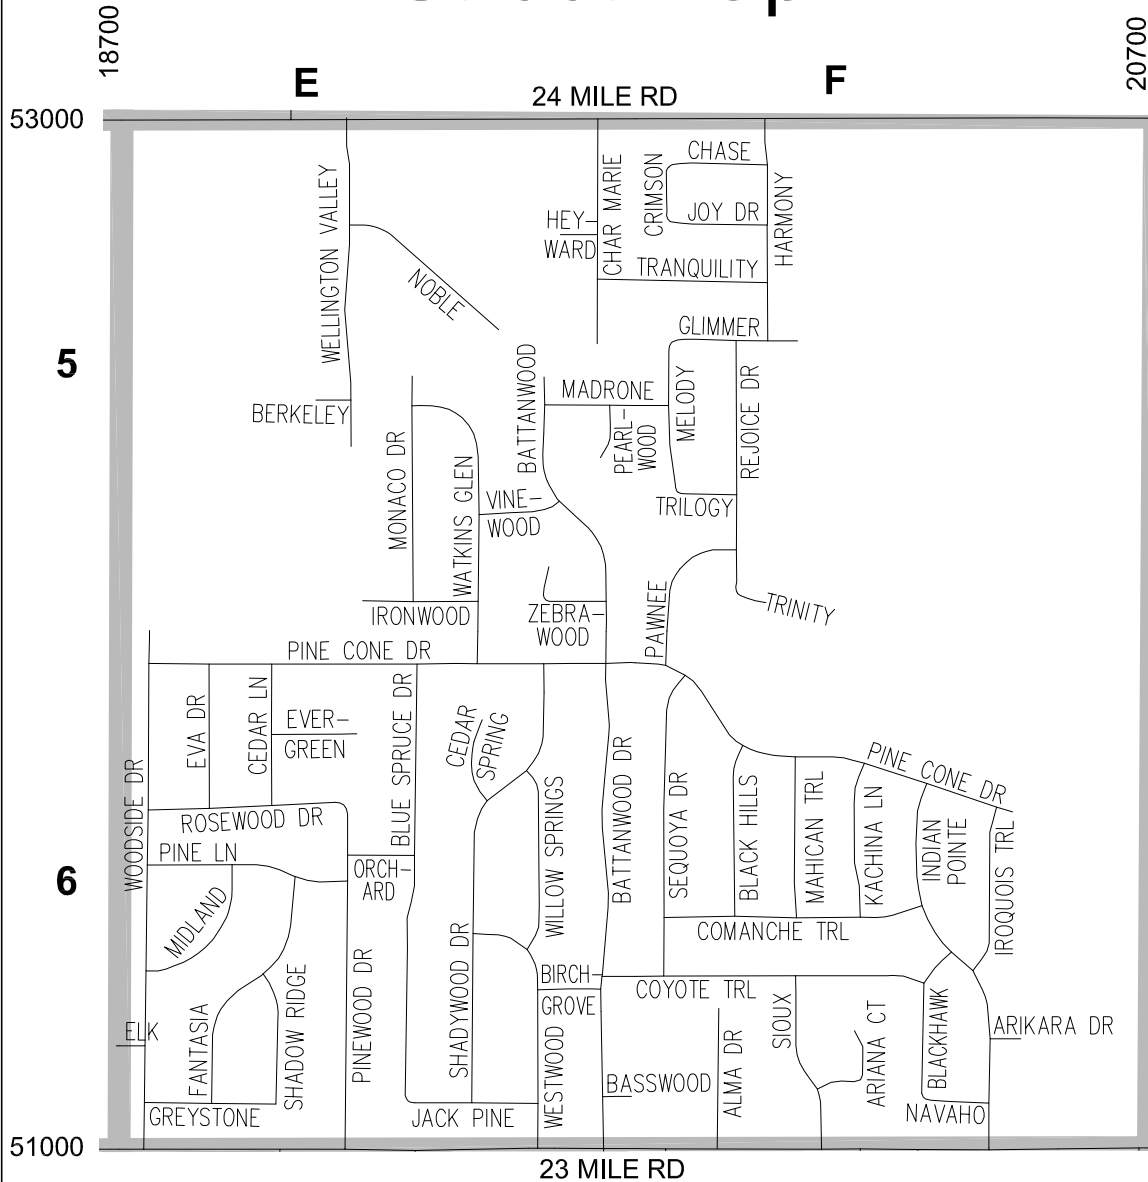

# Street Map

# Street Index

- A  
ALMA DR...F8  
ARIANA CT...F6  
ARIKARA DR...F6
- B  
BASSWOOD DR...E6  
BATTANWOOD DR...E5-E6  
BERKELEY DR...E5  
BIRCHGROVE DR...E6  
BLACK HILLS LN...F6  
BLACKHAWK LN...F6  
BLUE SPRUCE DR...E6
- C  
CLARIDGE DR...E5  
CEDAR LN...E6  
CEDAR SPRING CT...E6  
CHAR MARIE DR...E5  
CHASE DR...F5  
COMANCHE TRL...F6  
COYOTE TRL...E6-F6  
CRIMSON DR...F5
- E  
ELK DR...E6  
EVA DR...E6  
EVERGREEN CT...E6
- F  
FANTASIA DR...E6
- G  
GLIMMER DR...F5  
GREYSTONE DR...E6
- H  
HARMONY DR...F5  
HEYWARD DR...E5
- I  
INDIAN POINTE DR...F6  
IRONWOOD DR...E5  
IROQUOIS TRL...F6
- J  
JACK PINE DR...E6  
JOY DR...F5
- K  
KACHINA LN...F6
- M  
MADRONE DR...E5-F5  
MAHICAN TRL...F6  
MELODY DR...F5  
MIDLAND CIR...E6  
MONACO DR...E5
- N  
NAVAHO TRL...F6  
NOBLE DR...E5
- O  
ORCHARD LN...E6
- P  
PAWNEE DR...F5-F6  
PEARLWOOD CT...E5  
PINE CONE DR...E6-F6  
PINE LN...E6  
PINWOOD DR...E6
- R  
REJOICE DR...F5  
ROSEWOOD DR...E6
- S  
SEQUOYA DR...F6  
SHADOW RIDGE DR...E6  
SHADYWOOD DR...E6  
SIOUX DR...F6
- T  
TRANQUILITY DR...F5  
TRILOGY DR...F5  
TRINITY DR...F5
- V  
VINEWOOD DR...E5
- W  
WATKINS GLEN DR...E5-E6  
WELLINGTON VALLEY DR...E5  
WESTWOOD DR...E6  
WILLOW SPRINGS DR...E6  
WOODSIDE DR...E5-E6
- Z  
ZEBRAWOOD DR...E5

FUTURE BROUGHTON RD

## Section 16 Macomb Township

6	5	4	3	2	1
7	8	9	10	11	12
18	17	16	15	14	13
19	20	21	22	23	24
30	29	28	27	26	25
31	32	33	34	35	36

July 2021