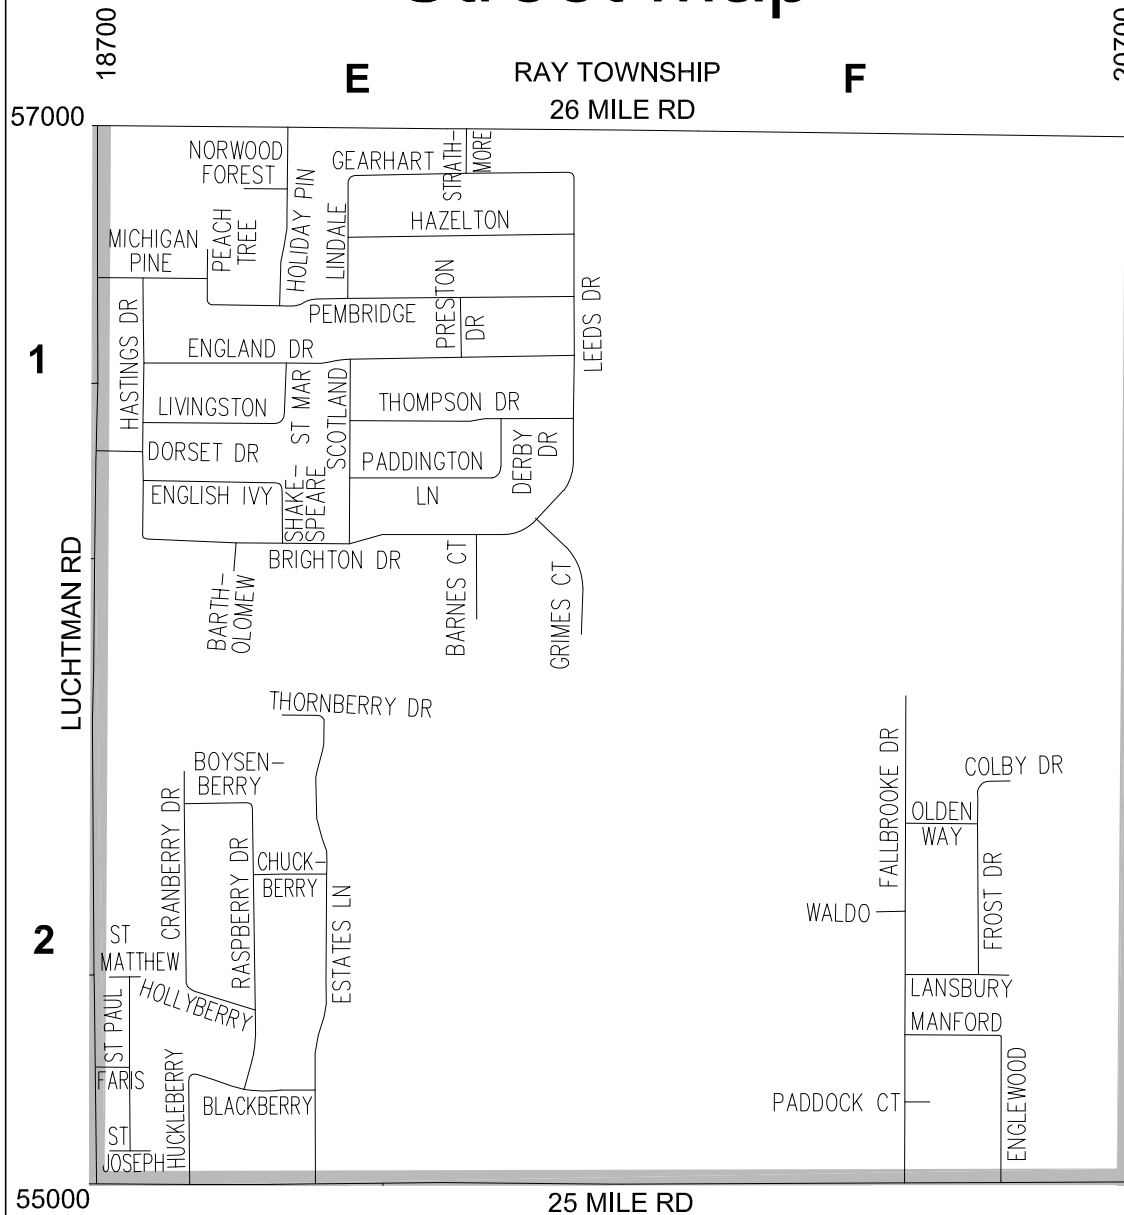

Street Map

Street Index

- B**
BARNES CT...E1
BARTHOLOMEW DR...E1
BLACKBERRY DR...E2
BOYSEN-BERRY DR...E2
BRIGHTON DR...E1
BROUGHTON RD...F1-F2
- C**
CHUCKBERRY DR...E2
COLBY DR...F2
CRANBERRY DR...E2
- D**
DERBY DR...E1
DORSET DR...E1
- E**
ENGLAND DR...E1
ENGLEWOOD DR...F2
ENGLISH IVY DR...E1
ESTATES LN...E2
- F**
FALLBROOKE DR...F2
FARIS DR...E2
FROST DR...F2
- G**
GEARHART DR...E1
GRIMES CT...E1
- H**
HASTINGS DR...E1
HAZELTON DR...E1
HOLIDAY PINE DR...E1
HOLLYBERRY DR...E2
HUCKLEBERRY DR...E2
- L**
LANSBURY DR...F2
LEEDS DR...E1
LINDALE AVE...E1
LIVINGSTON DR...E1
LUCHTMAN RD...E1-E2
- M**
MANFORD DR...F2
MICHIGAN PINE DR...E1
- N**
NORWOOD FOREST DR...E1
- O**
OLDEN WAY DR...F2
- P**
PADDINGTON LN...E1
PADDOCK CT...F2
PEACH TREE LN...E1
PEMBRIDGE ST...E1
PRESTON DR...E1
- R**
RASPBERRY DR...E2
- S**
SCOTLAND DR...E1
SHAKESPEARE DR...E1
ST JOSEPH DR...E2
ST MARY DR...E1
ST MATTHEW DR...E2
ST PAUL DR...E2
STRATHMORE BLVD...E1
- T**
THOMPSON DR...E1
THORNBERRY DR...E2
- W**
WALDO DR...F2

Section 4 Macomb Township

6	5	4	3	2	1
7	8	9	10	11	12
18	17	16	15	14	13
19	20	21	22	23	24
30	29	28	27	26	25
31	32	33	34	35	36

July 2021